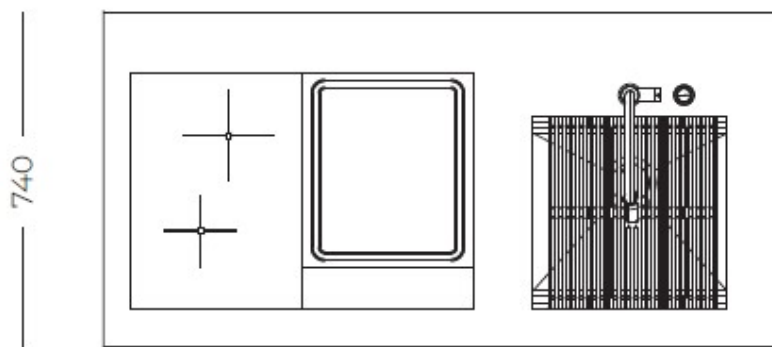

Produits intégrés Foster

1031 850 - Évier Milanello 470 x 466 mm soudé
8425 100 - Mitigeur Skin
8407 116 - Vidange automatique Space Push
7322 240 - Plaque induction S4000 2 zones
7325 445 - Plaque Teppanyaki S4000 2 zones

Caractéristiques arrière

Raccordement eau chaude et froide
Raccordement électrique

DESSINS TECHNIQUES