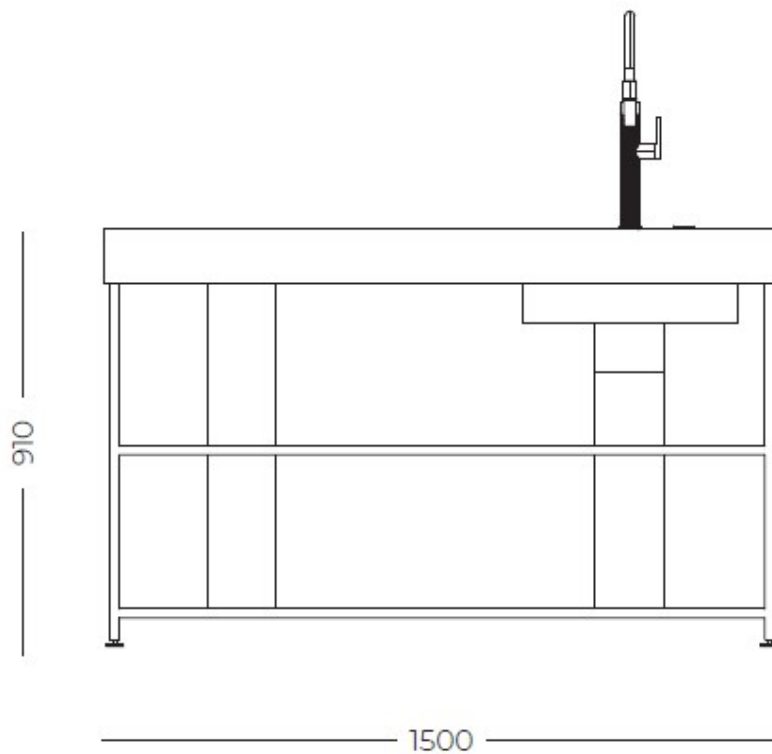

---

Dimensions 150 x 74 x (h) 91 cm

---

E'tagère 2 étagères en HPL effet bois

---

Poids 95 kg

---

Ancrage 4 pieds réglables pour la pose au sol

---

Produits intégrés Foster

1031 850 - Évier Milanello 470 x 466 mm soudé  
8425 100 - Mitigeur Skin  
8407 116 - Vidange automatique Space Push  
7322 240 - Plaque induction S4000 2 zones  
7325 445 - Plaque Teppanyaki S4000 2 zones

## DESSINS TECHNIQUES